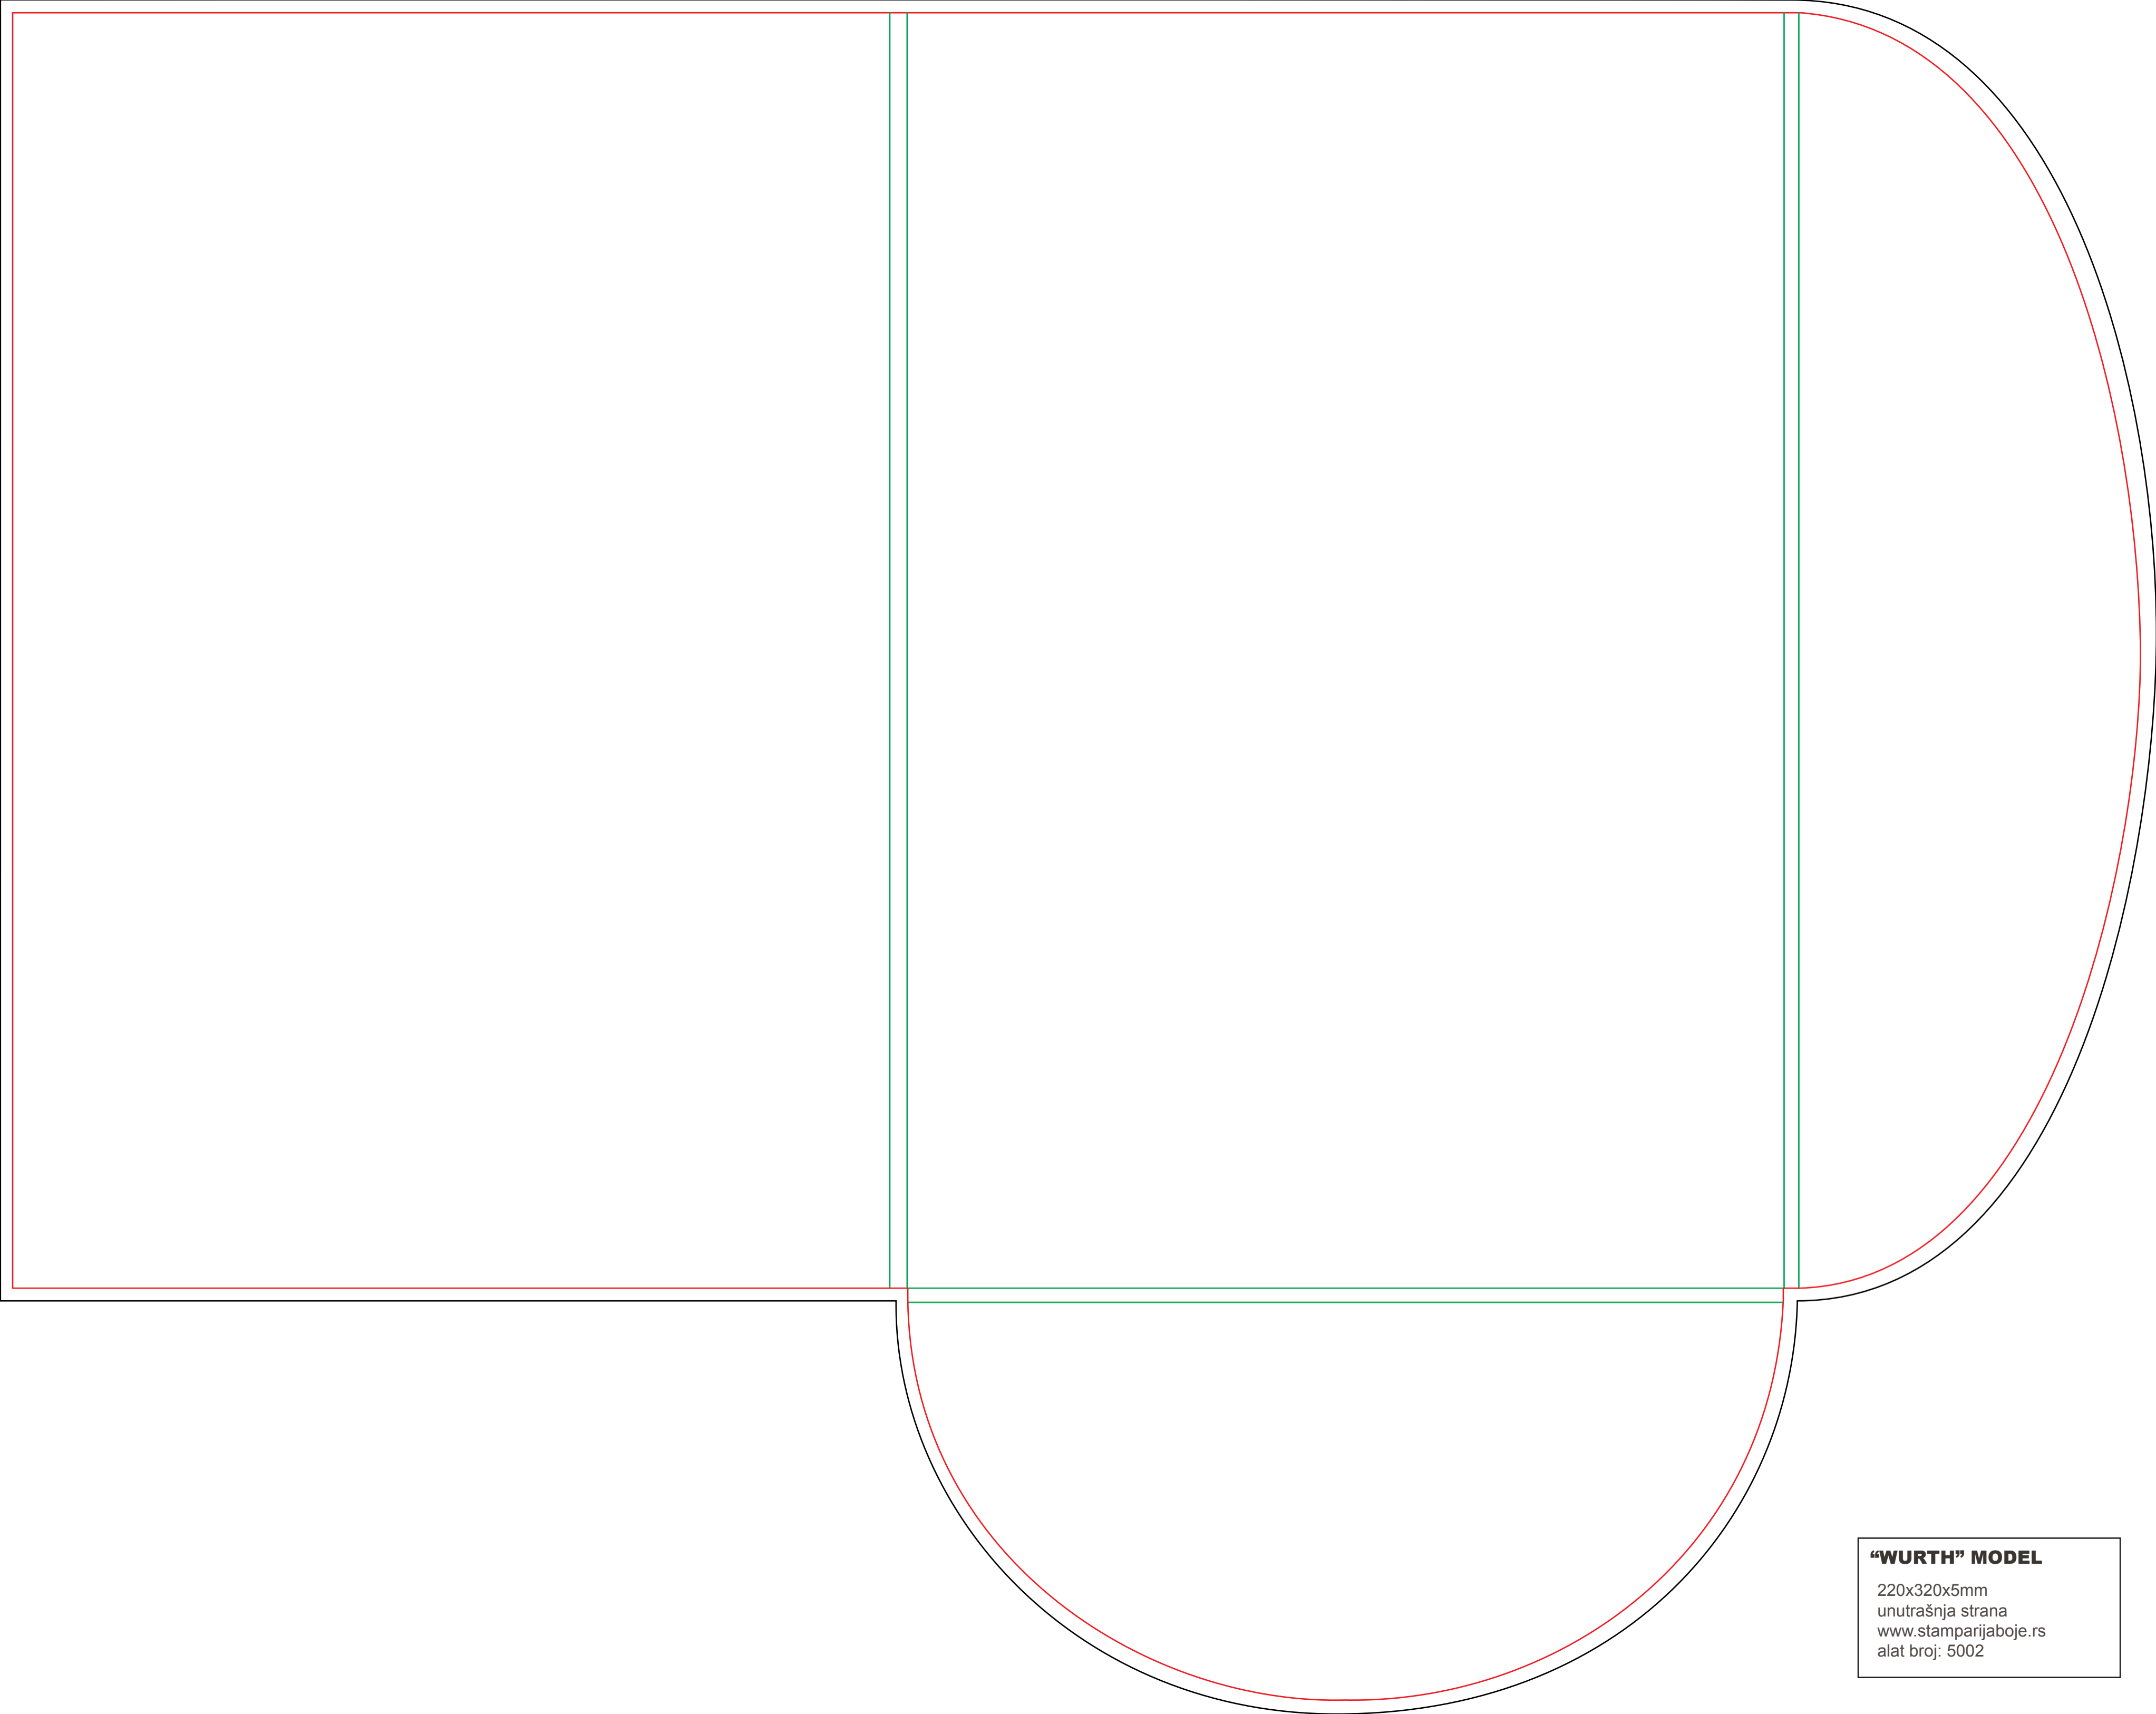

“WURTH ” MODEL

220x320x5mm
spoljašnja strana
www.stamparijaboje.rs
alat broj: 5002

“WURTH” MODEL

220x320x5mm
unutrašnja strana
www.stamparijaboje.rs
alat broj: 5002