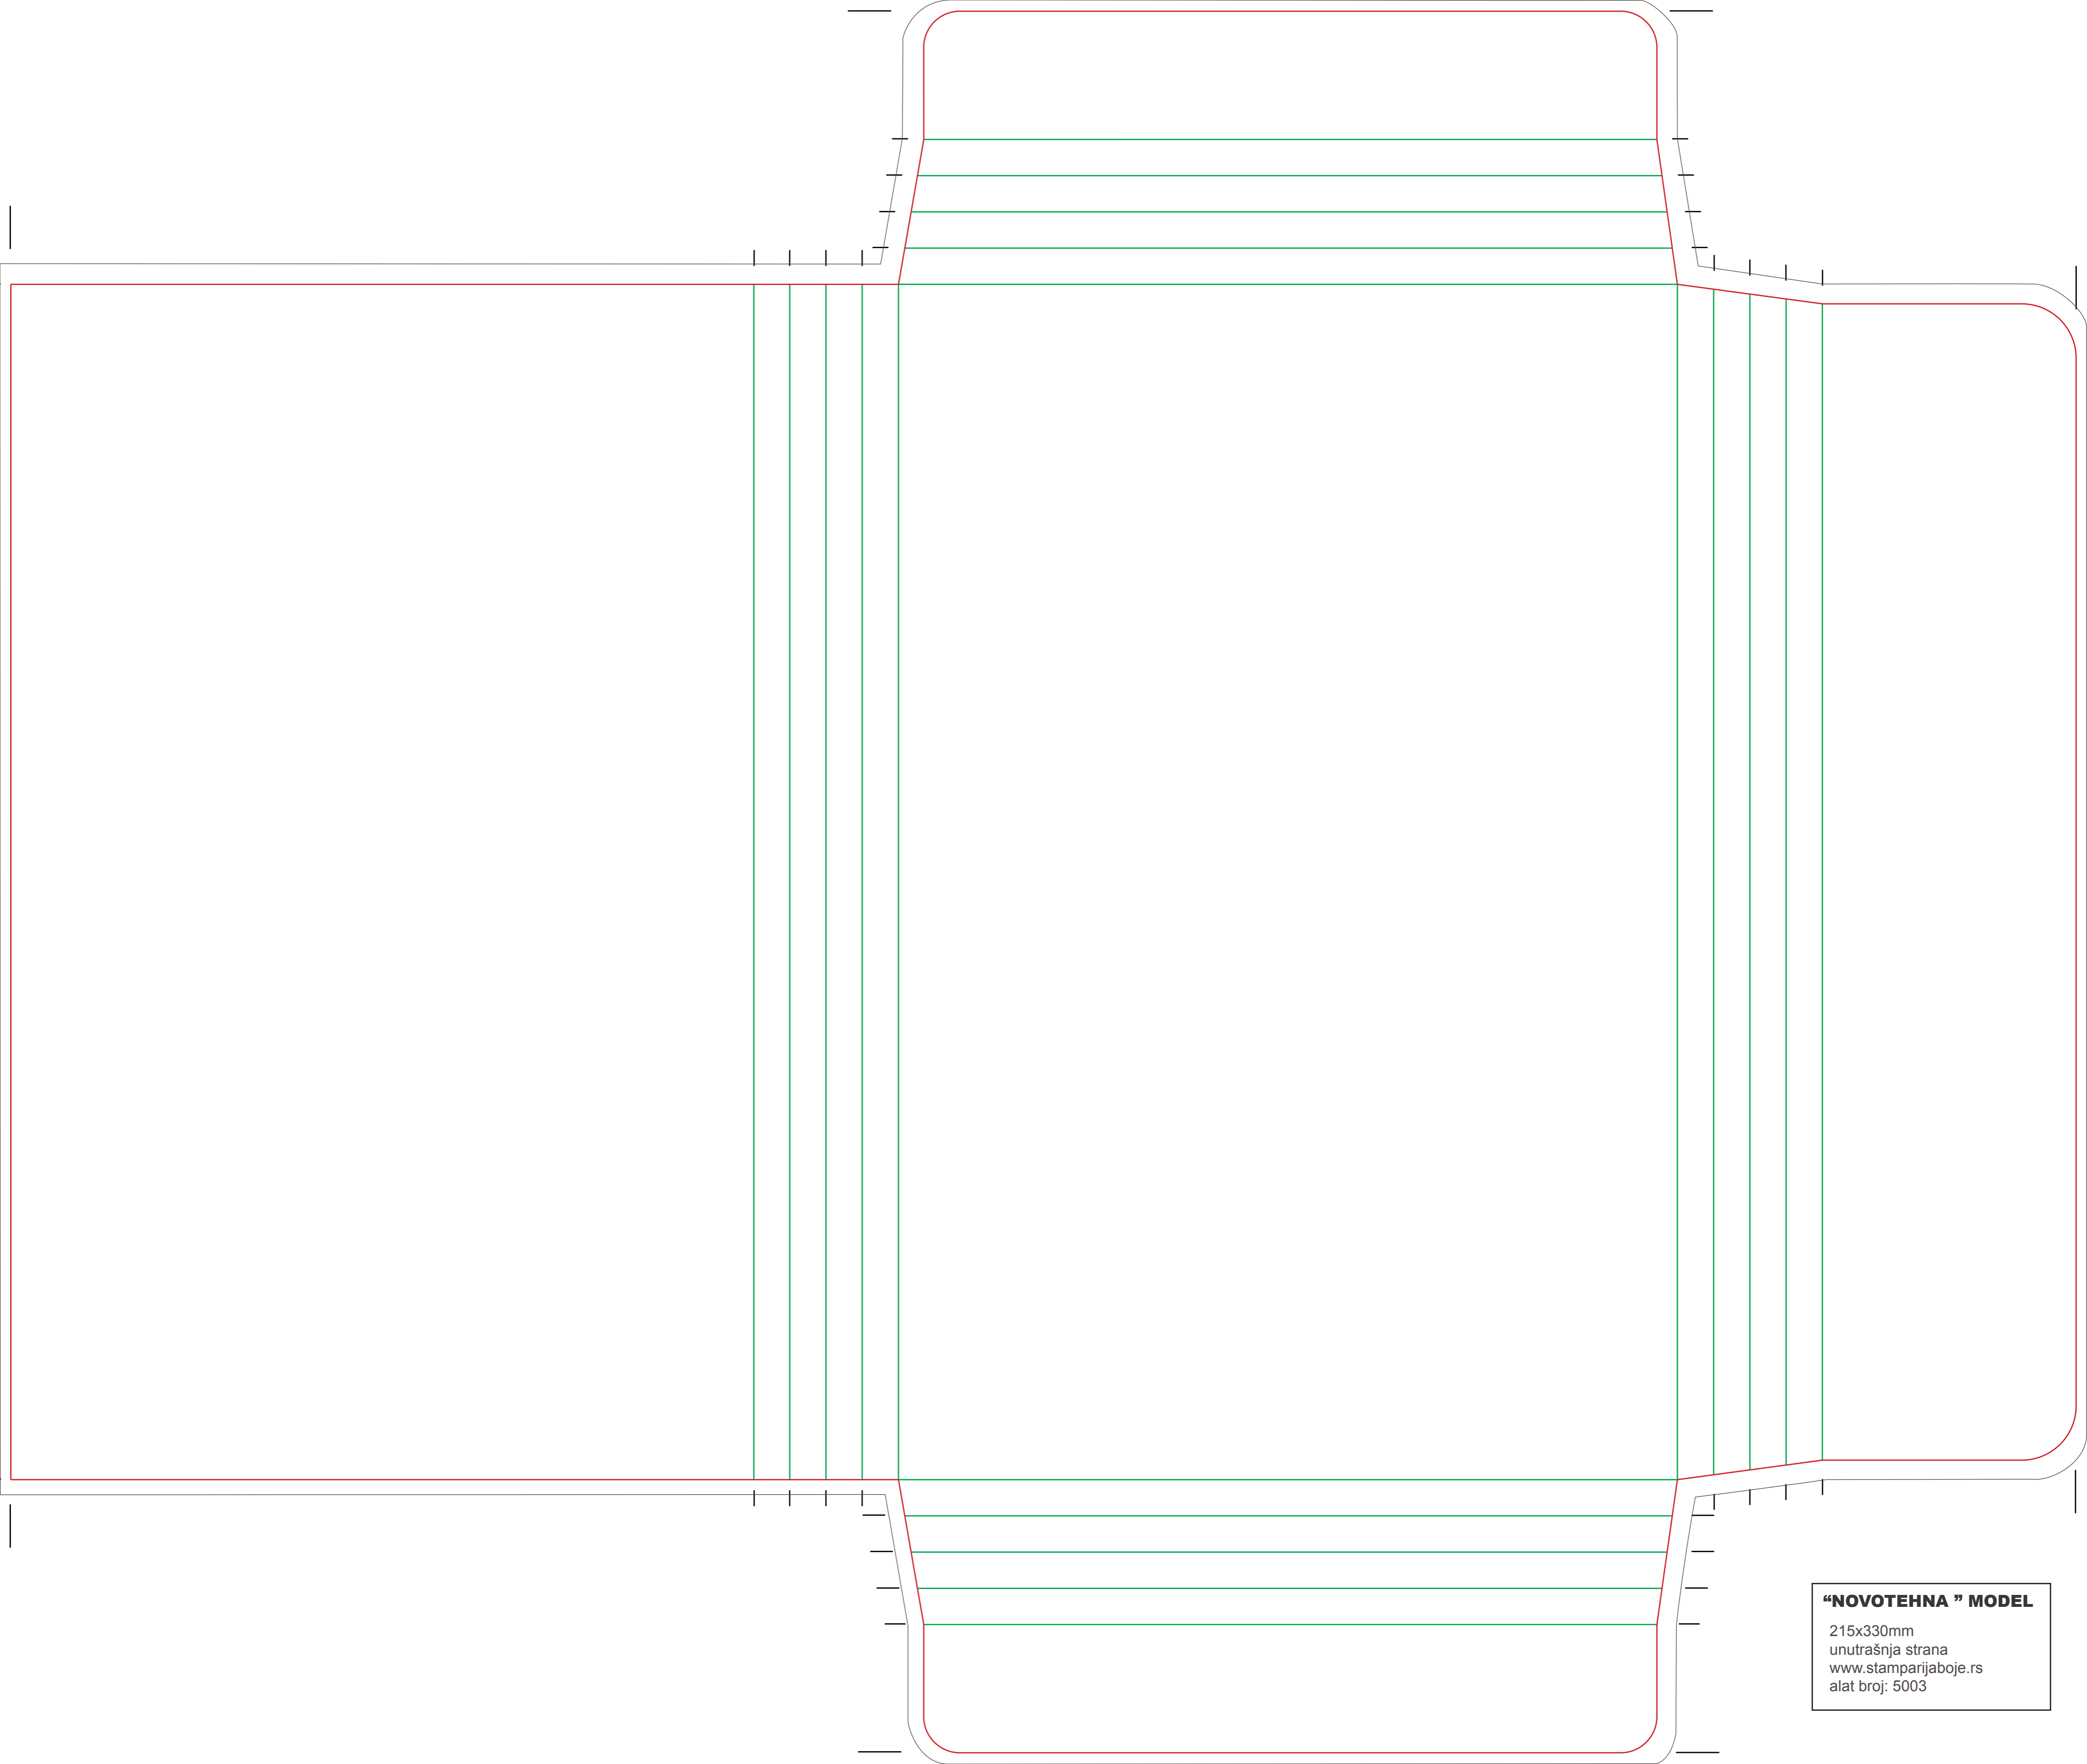

**“NOVOTEHNA ” MODEL**  
215x330mm  
spoljna strana  
[www.stamparijaboje.rs](http://www.stamparijaboje.rs)  
alat broj: 5003

**“NOVOTEHNA ” MODEL**  
215x330mm  
unutrašnja strana  
[www.stamparijaboje.rs](http://www.stamparijaboje.rs)  
alat broj: 5003